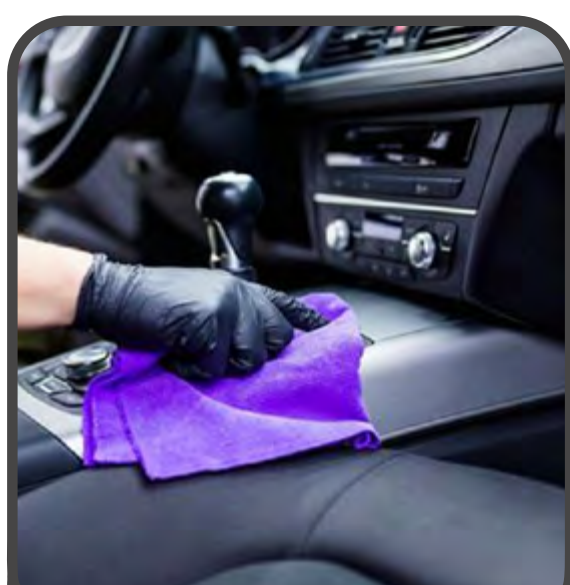

GSL113

Blend
limpiavidrios 20L

GSL114

Anticogelante
40%

GSL115

Lubricante
vinil 100L

GSL116

Blend
aroma coco 15L