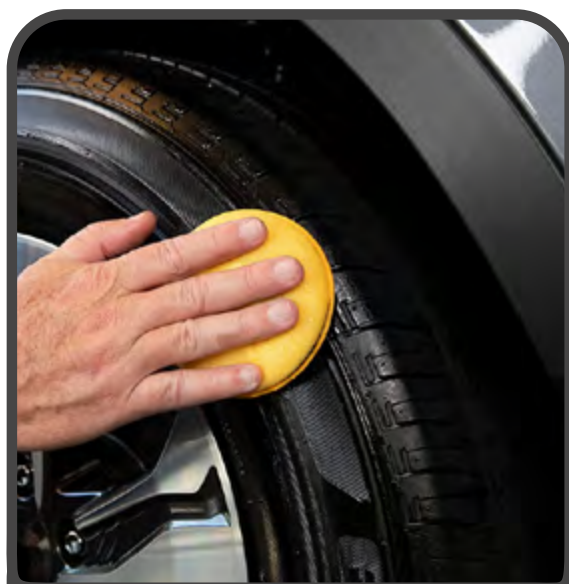

Plumero de colores
corto
GSL080

Plumero
eco
GSL109

Plumero eco
con extensión
GSL110

Plumero eco jumbo
con extensión
GSL110

CUIDADO AUTOMOTRÍZ

Abrillantador
llantas 100 L

GSL112

Abrillantador
llantas gel 100L